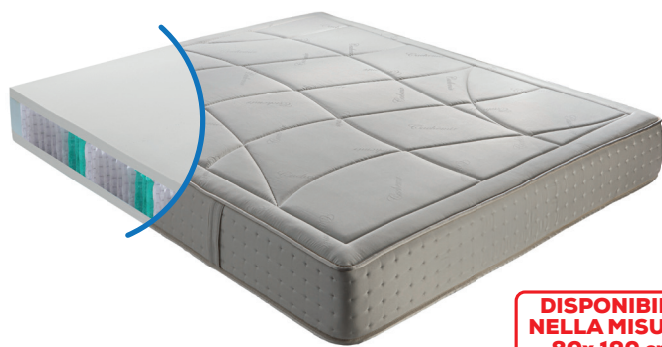

Materasso matrimoniale FABIOLA

160 X 190 cm

Con molle insacchettate + memory

Disponibile anche fuori misura

~~€ 649~~
€ 399 **SCONTO 38%**

DISPONIBILE
NELLA MISURA
80x 190 cm

Materasso YLENIA

160 x 190 x H 22 cm sfoderabile

Con strato in memory + water foam

Disponibile anche fuori misura

~~€ 799~~
€ 459 **SCONTO 42%**

DISPONIBILE
NELLA MISURA
80x 190 cm

Materasso matrimoniale MICHELA

160 X 190 cm

Pocket 800 molle insacchettate + memory

Disponibile anche fuori misura

~~€ 990~~
€ 599 **SCONTO 40%**

DISPONIBILE
NELLA MISURA
80x 190 cm

Materasso matrimoniale PRESTIGE

160 X 190 cm

Micropocket 1600 molle insacchettate

+ memory e tessuto cashmere