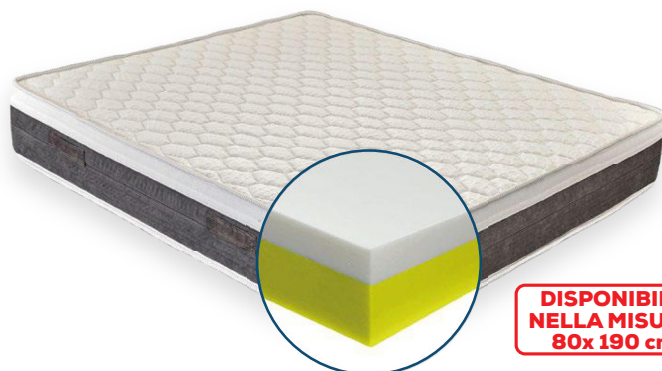

Armadio 3 ante scorrevoli

L 244 x P 60 x H 245 cm

€ 1.100

€ **699**

SCONTO
36%

ARREDA LA TUA CASA

spazio
HOME **PER**
La grande

DISPONIBILE
NELLA MISURA
80x 190 cm

Materasso matrimoniale FABIOLA

160 X 190 cm

Con molle insacchettate + memory

Disponibile anche fuori misura

~~€ 649~~
€ 399 **SCONTO 38%**

DISPONIBILE
NELLA MISURA
80x 190 cm

Materasso YLENIA

160 x 190 x H 22 cm sfoderabile